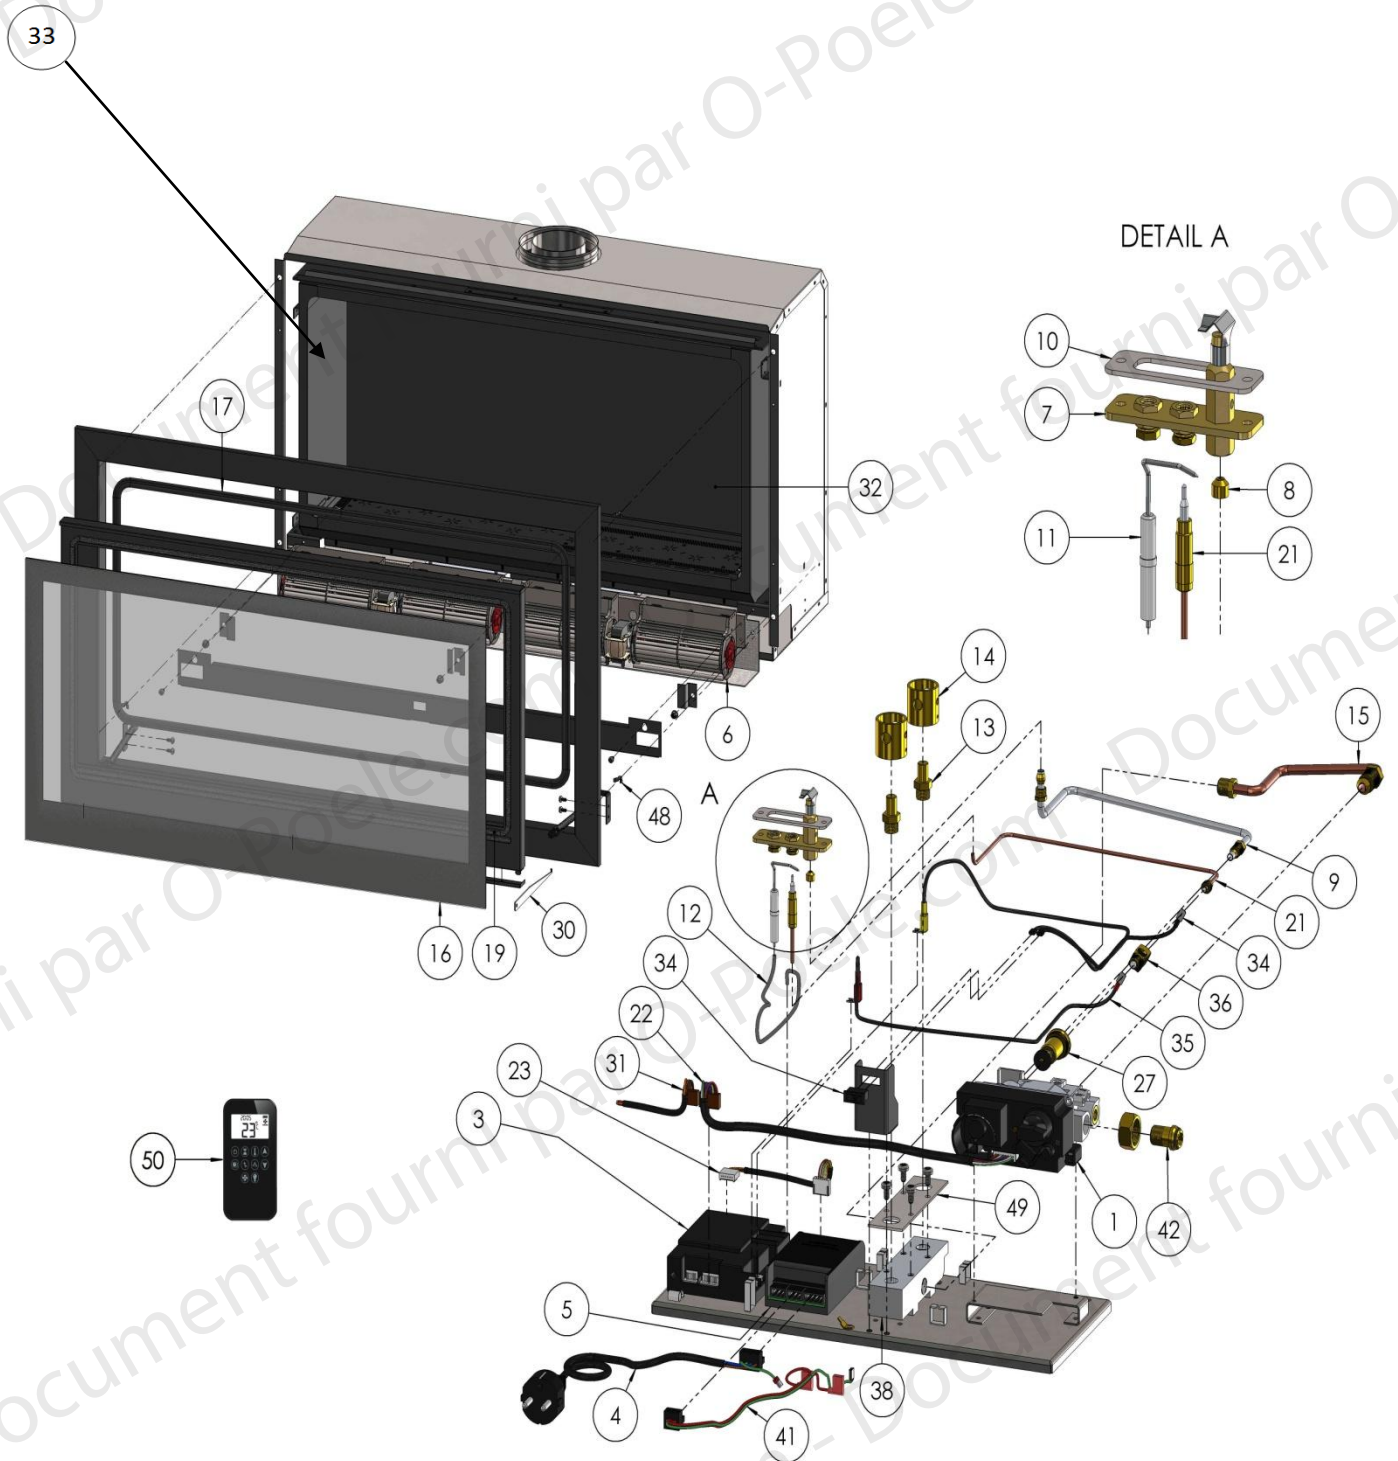

Vue éclatée

Nomenclature

N°	REF	DESIGNATION	QTE
1	44177	BLOC GAZ	1
3	44178	UNITE DE CONTRÔLE	1
4	44179	CÂBLE D'ALIMENTATION	1
5	44180	TRANSFORMATEUR	1
6	44181	VENTILATEUR 18/18	2
7	44183	VEILLEUSE	1
8	44184	INJECTEUR VEILLEUSE PROPANE (KIT COMMERCIAL)	1
8	44185	INJECTEUR VEILLEUSE GAZ NATUREL	1
9	44186	CONDUIT VEILLEUSE 345 MM	1
10	44187	JOINT VEILLEUSE	1
11	44188	BOUGIE	1
12	44189	CÂBLE DE BOUGIE 275MM	1
13	44197	INJECTEUR PRINCIPAL GAZ NATUREL 210 x 22	1
13	44198	INJECTEUR PRINCIPAL GAZ NATUREL 230 x 22	1
13	44199	INJECTEUR PRINCIPAL PROPANE 120 x 22	1
13	44200	INJECTEUR PRINCIPAL PROPANE 130 x 22	1
14	44202	ANNEAU RÉGLAGE D'AIR 2xØ6 / 2xØ4	2
15	44203	CONDUIT BRÛLEUR Ø8 x 240 MM	1
16	44208	VITRE (479 X 946 X 4 MM)	1
17	44209	JOINT FIBRE DE VERRE Ø10 NOIR AVEC LÈVRE (AU METRE)	1
19	44210	JOINT FIBRE DE VERRE Ø10 GRIS AVEC BANDE ADHÉSIVE (AU METRE)	1
21	44211	THERMOCOUPLE	1
22	44212	CÂBLE 8 FILS	1
23	44213	CÂBLE 5 FILS	1
27	44214	ELECTROAIMANT	1
30	44215	CROCHET DE DÉVERROUILLAGE	1
31	44216	CÂBLE DOMOTIQUE	1
32	44224	VERRE CERAMIQUE INTERIEUR ARRIERE (904 x 367)	1
33	44221	VERRE CERAMIQUE INTERIEUR LATERAL (367 x 218)	2
34	44225	INTERRUPTEUR	1
35	44226	CÂBLE THERMOCOUPLE	1
36	44227	DISJONCTEUR THERMOCOUPLE	1
38	44228	BORNIER INJECTEUR DUO	1
41	44229	CÂBLE DE VENTILATEUR	1
42	44231	CONNECTEUR GAZ	1
44	44235	KIT BUCHES (NON PRESENT SUR LA VUE ECLATEE)	1
48	44236	CLIP DE MONTAGE	1
49	44237	JOINT BRULEUR	1
50	44238	TÉLÉCOMMANDE	1
	44217	PEINTURE EN BOMBE NOIR (INTÉRIEURE)	1